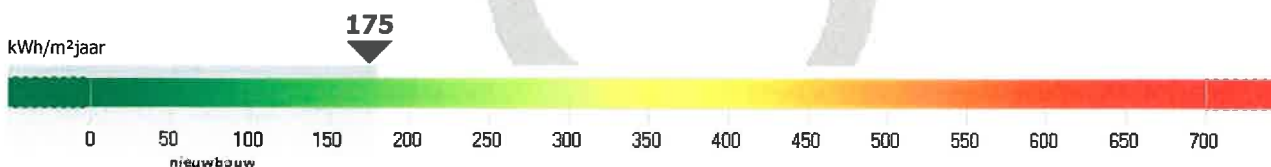

De energiescore laat toe om de energiezuinigheid van appartementen te vergelijken.